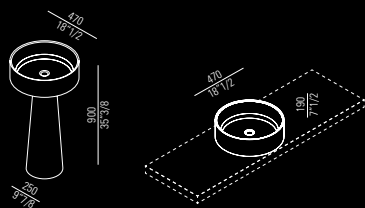

Los lavabos Bjhon nacen de una idea concebida por Angelo Mangiarotti en 1970, están realizados en mármol o piedra o con un material tecnológicamente avanzado: el Cristalplant® biobased. La columna troncocónica puede sostener dos formas distintas de cuenco, creando un objeto con una imagen fuertemente escultórica. En alternativa, el cuenco puede utilizarse apoyado sobre las encimeras Flat XL.

Sen
rubinetteria, taps, armatur,
robinetterie, griferia
→ Tools vol. 3

Finiture / Finishes

design Angelo Mangiarotti

ACER1081_

ACER1083_

125C
illuminazione, lighting,
beleuchtung, luminaires,
iluminación
→ Tools vol. 4